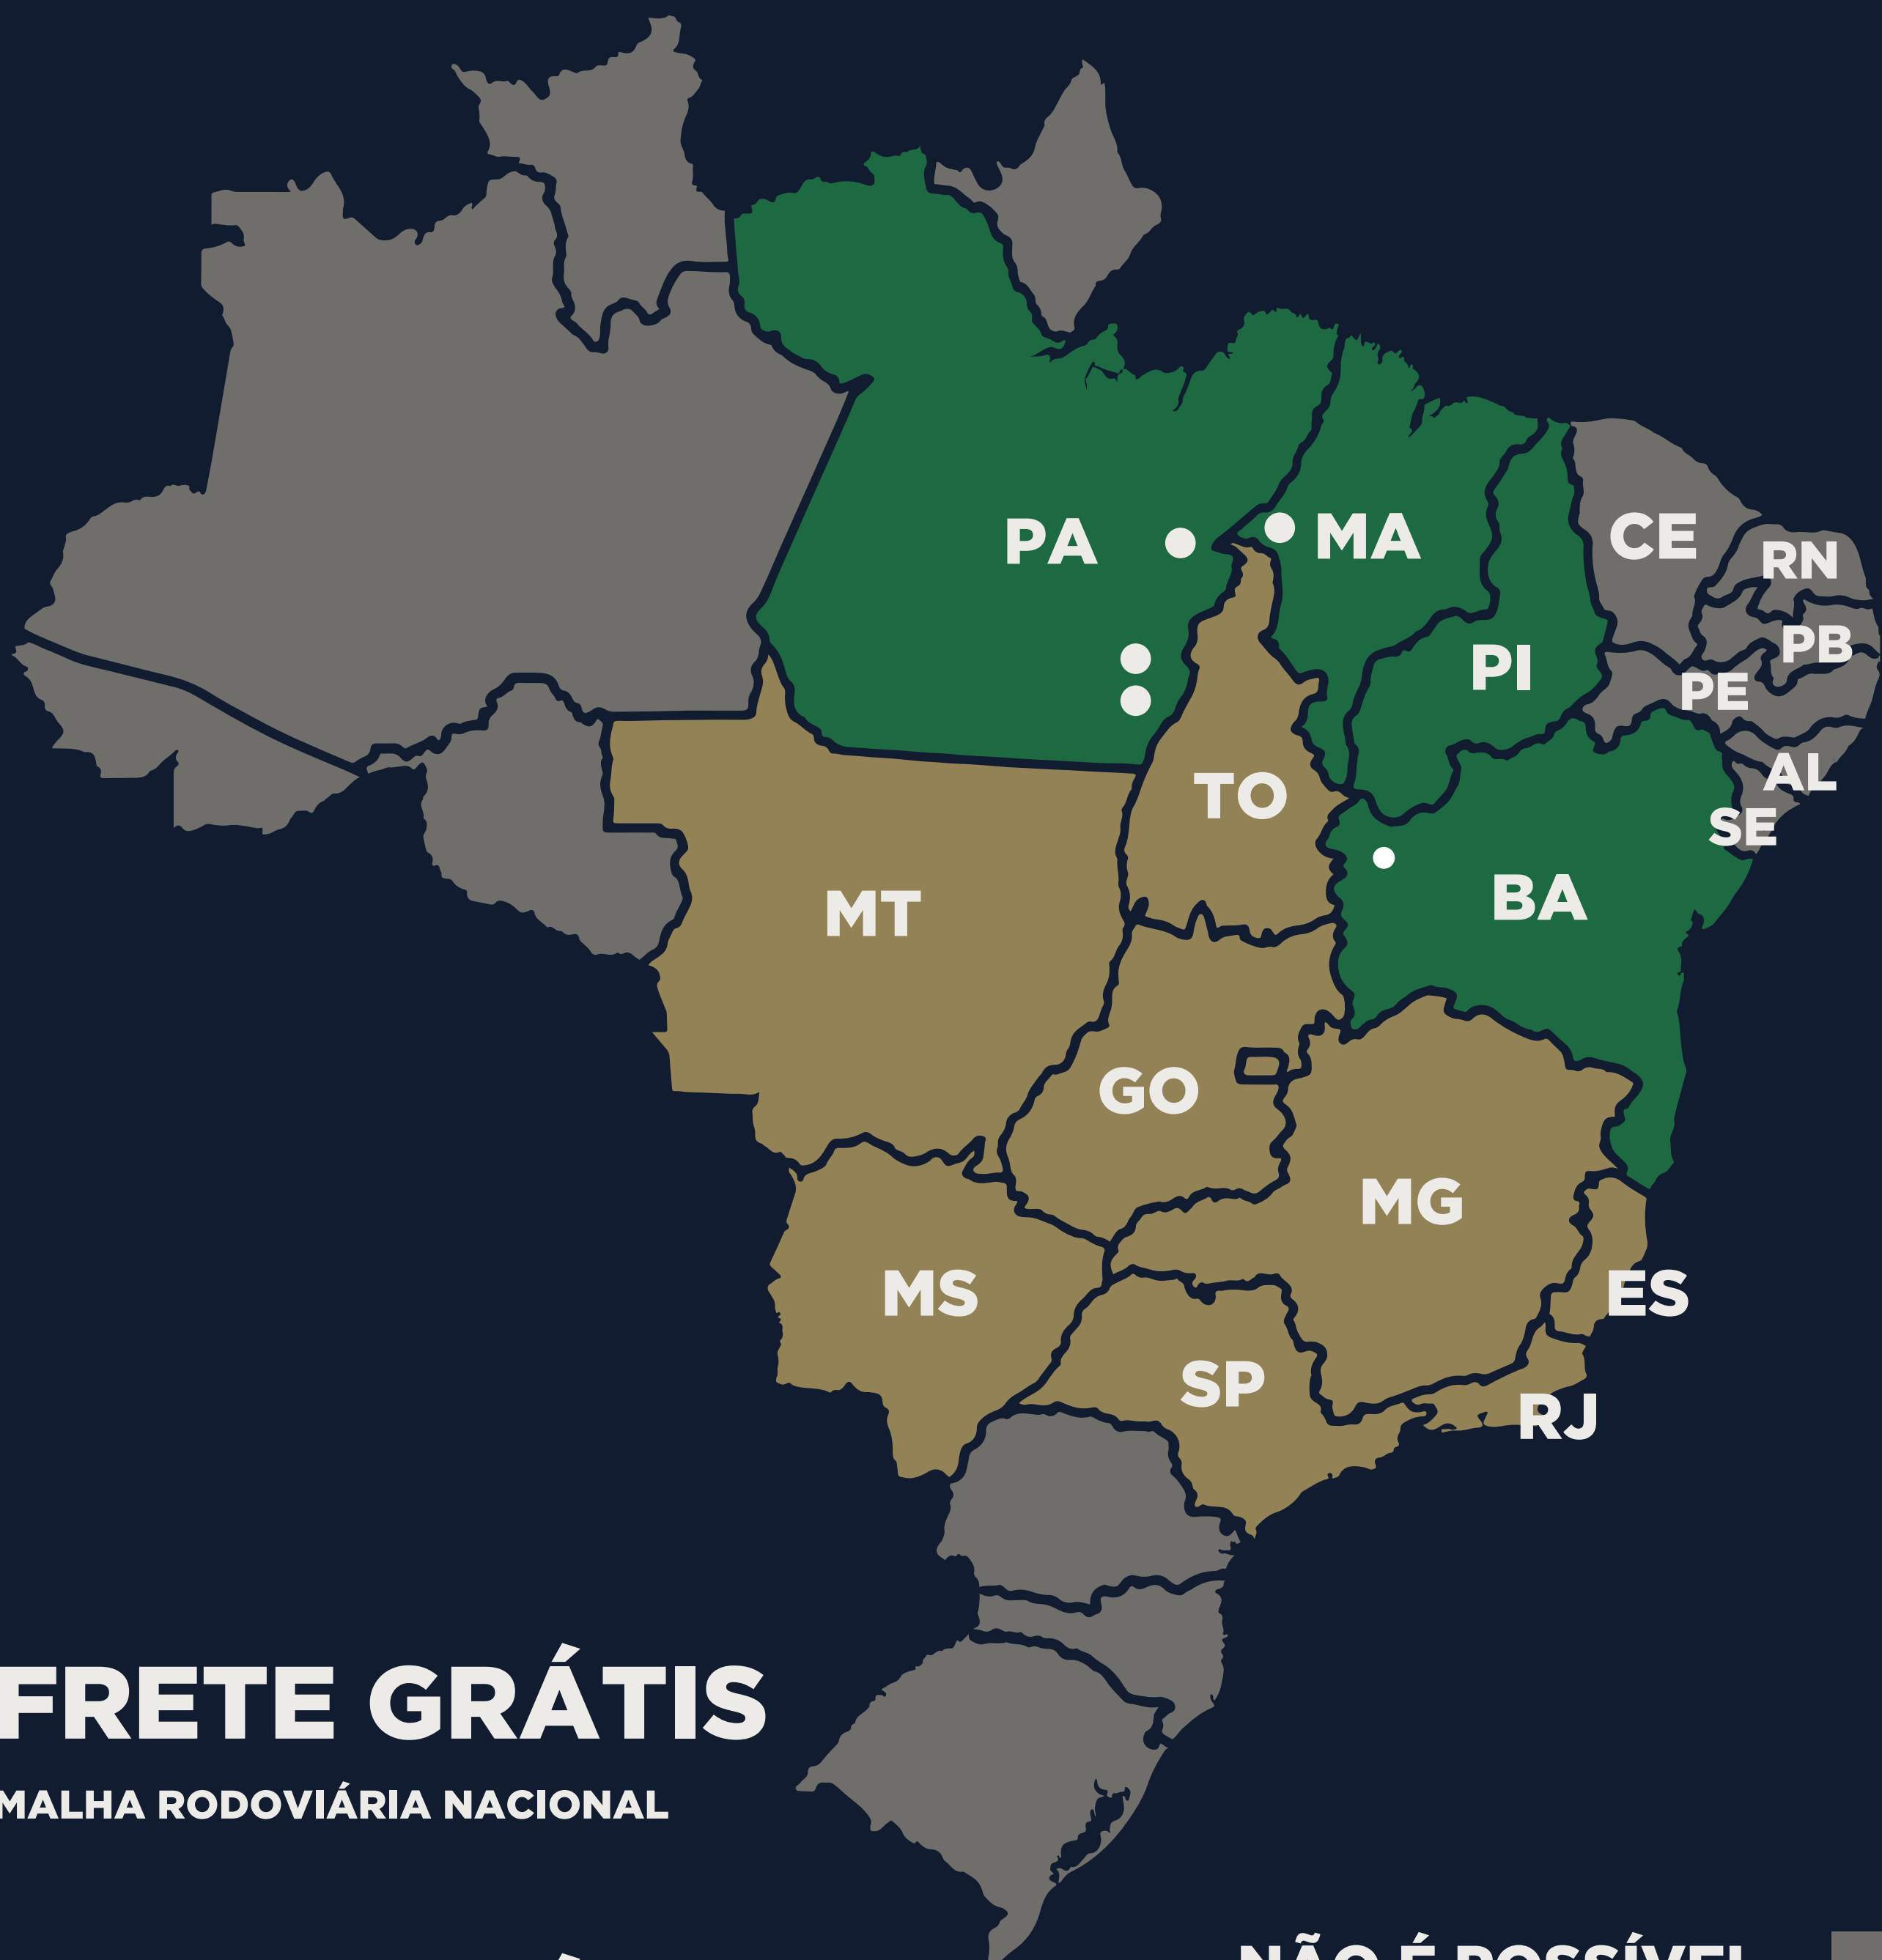

CONDIÇÕES DE FRETE

* DENTRO DA MALHA RODOVIÁRIA

FRETE GRÁTIS

MALHA RODOVIÁRIA NACIONAL

FRETE GRÁTIS

COM PONTOS DE ENTREGA
PARÁ: REDENÇÃO, XINGUARA, MARABÁ
PIAUI E MARANHÃO: IMPERATRIZ
BAHIA: LUIZ EDUARDO MAGALHÃES

NÃO É POSSÍVEL
A ENTREGA DE
ANIMAIS